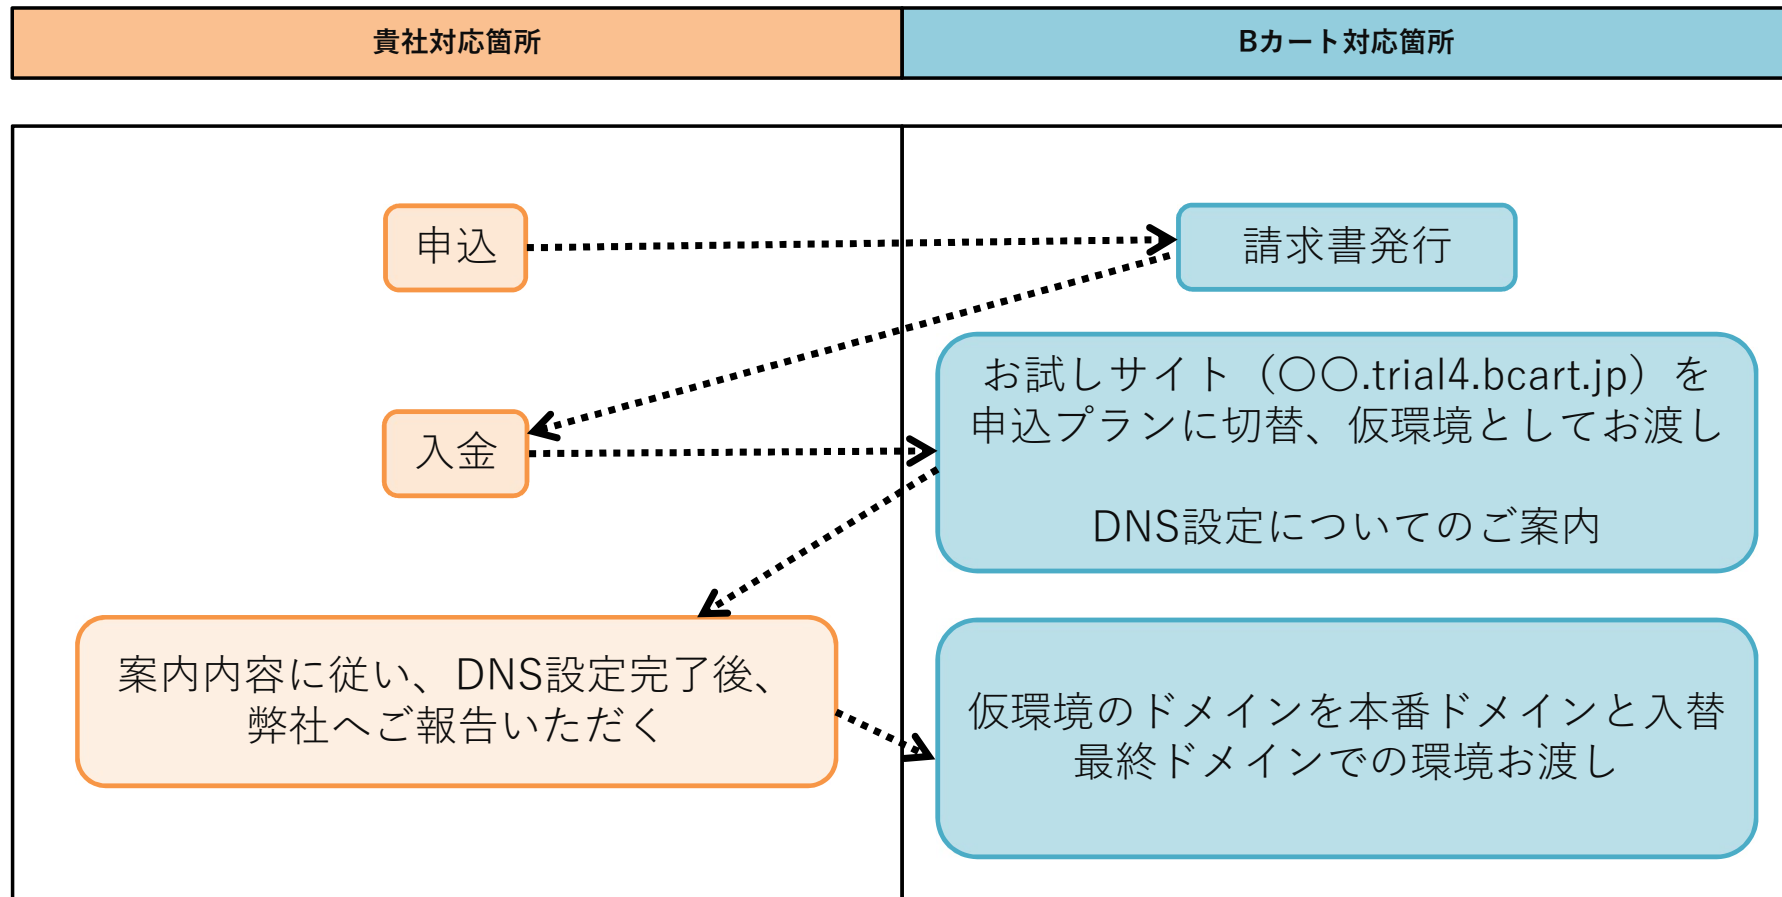

【2】DNS設定について

DNS設定とは

貴社管理中のドメインに対して行う設定で、ドメインから向けられる矢印を、Bカートで構築したサイトへ向ける作業です。

DNS設定により、貴社管理中のドメインへアクセスがあった場合Bカートで構築したサイトがあるIPアドレスに誘導することができます。

DNS設定前は、IPアドレスが不明のため、該当ドメインへアクセスした場合でもページ遷移先には何も表示されません。

申込からのフローについて

【1】お試し環境がある場合

申込からのフローについて

【2】お試し環境がない場合

注意事項

【3】 独自ドメインの使用に際して

共通項目

- 1) 在庫連携や外部サービスとの連携を行う際、**接続先の指定URL**が変わります。
各連携サービスとの接続を確認してください。

※お試し環境ありの場合