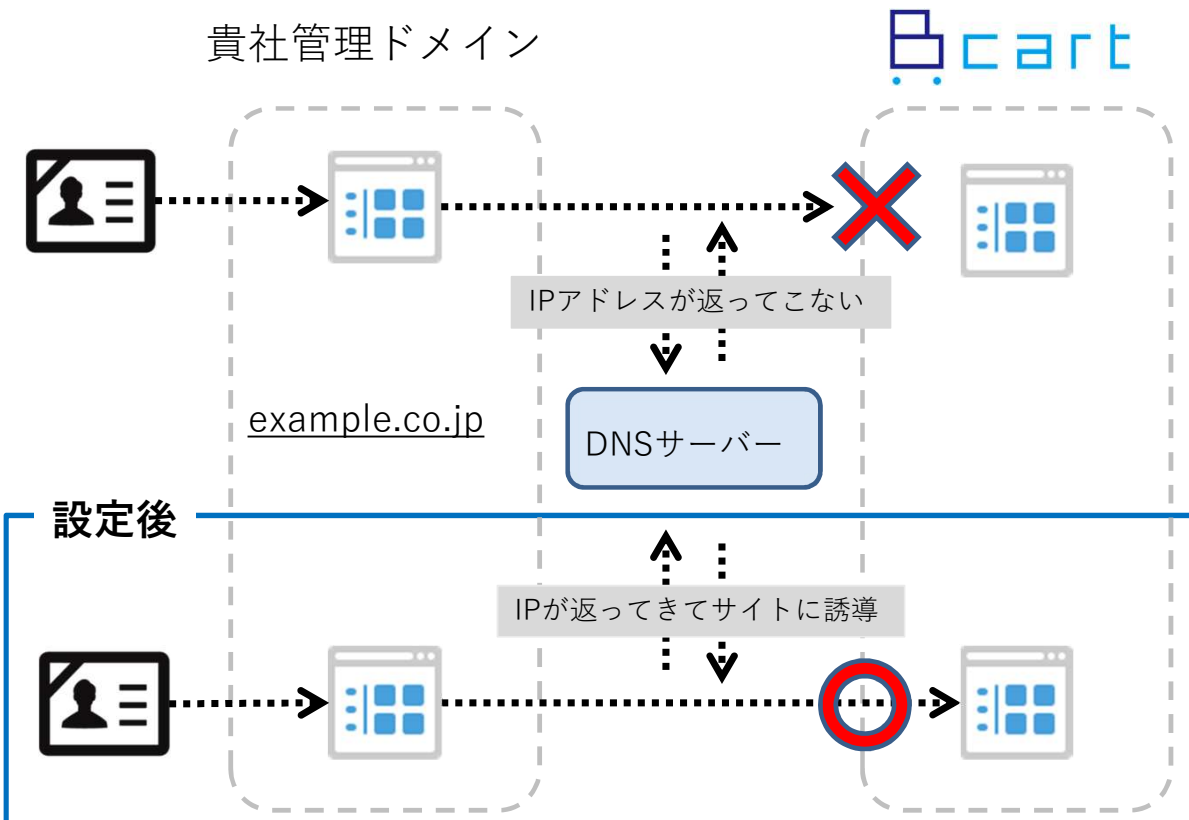

【2】DNS設定について

DNS設定とは

貴社管理中のドメインに対して行う設定で、ドメインから向けられる矢印を、Bカートで構築したサイトへ向ける作業です。

DNS設定により、貴社管理中のドメインへアクセスがあった場合Bカートで構築したサイトがあるIPアドレスに誘導することができます。

DNS設定前は、IPアドレスが不明のため、該当ドメインへアクセスした場合でもページ遷移先には何も表示されません。

申込からのフローについて