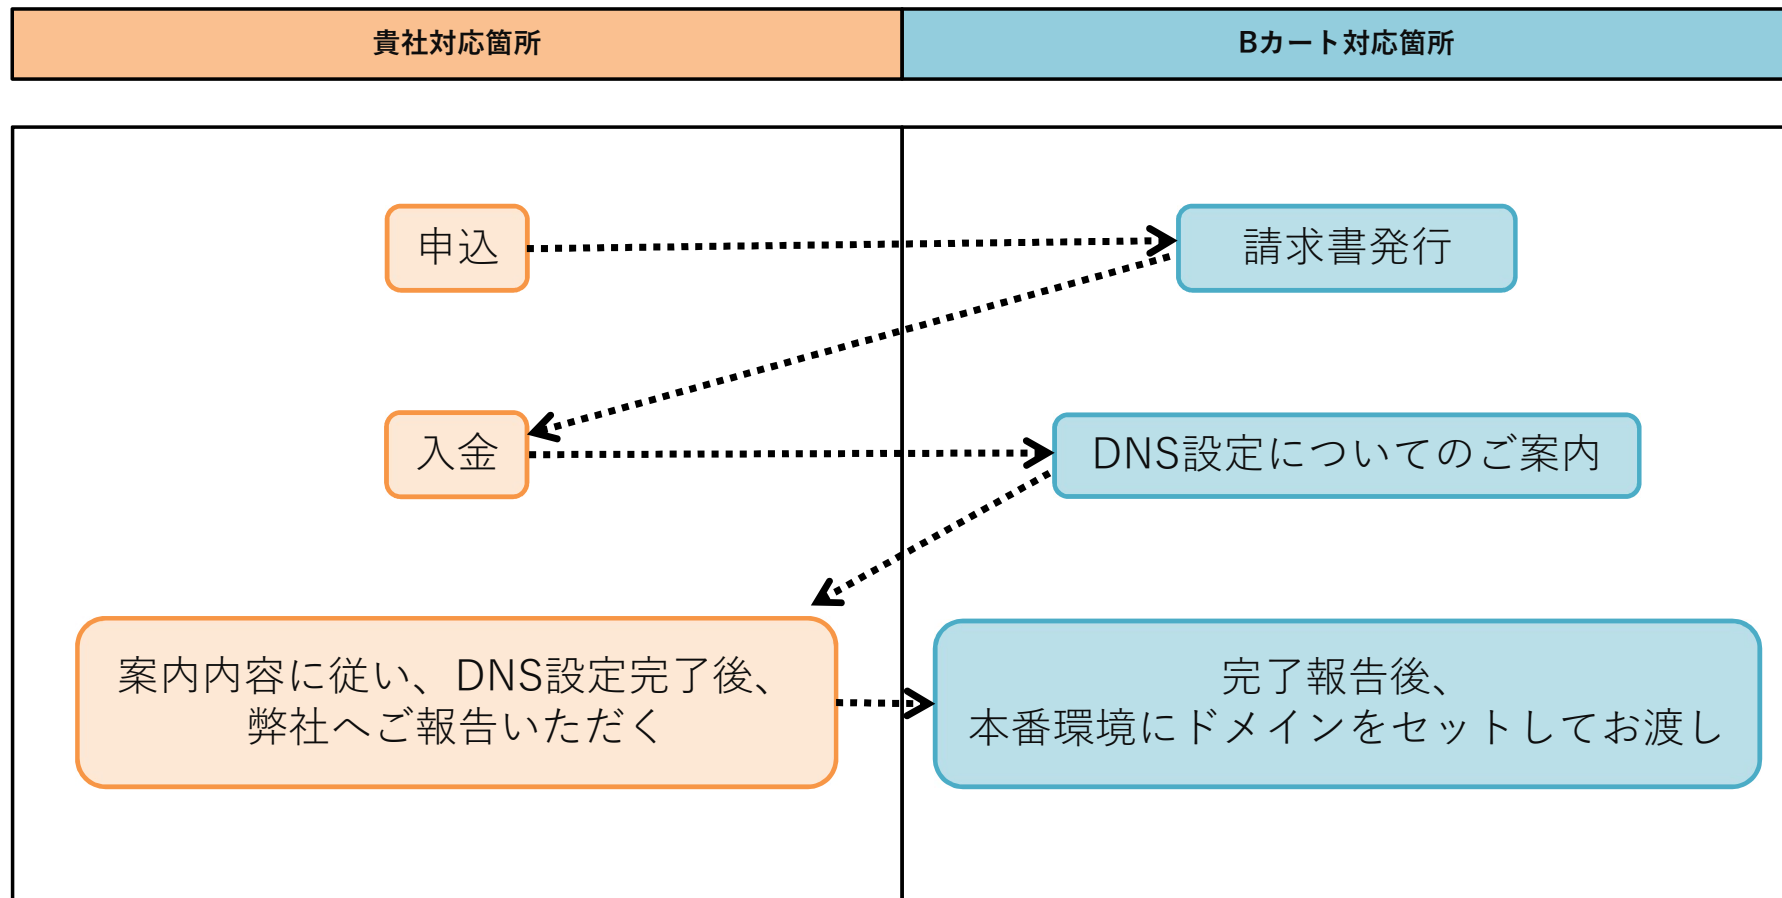

【2】DNS設定について

DNS設定とは

貴社管理中のドメインに対して行う設定で、ドメインから向けられる矢印を、Bカートで構築したサイトへ向ける作業です。

DNS設定により、貴社管理中のドメインへアクセスがあった場合Bカートで構築したサイトがあるIPアドレスに誘導することができます。

DNS設定前は、IPアドレスが不明のため、該当ドメインへアクセスした場合でもページ遷移先には何も表示されません。

申込からのフローについて

【1】お試し環境がある場合

申込からのフローについて

【2】お試し環境がない場合

注意事項

【3】 独自ドメインの使用に際して

共通項目

- 1) 在庫連携や外部サービスとの連携を行う際、**接続先の指定URL**が変わります。
各連携サービスとの接続を確認してください。

※お試し環境ありの場合